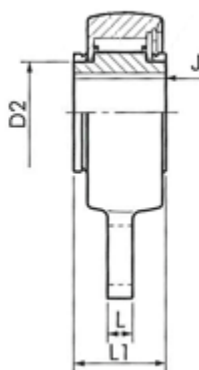

Varenummer: 5798402520

Beskrivelse: Tsubaki Friløbsleje BSEU25-20

d=20 D=83 T=35, forsejlet leje med indvendig not

Mål

B = 15	L = 12
b = 40	L1 = 35
Bor = 20	Moment = 216
D = 83	N = 35
D2 = 42	Not = 6x2,8
E = 5	
F = 90	
J = 1.5	