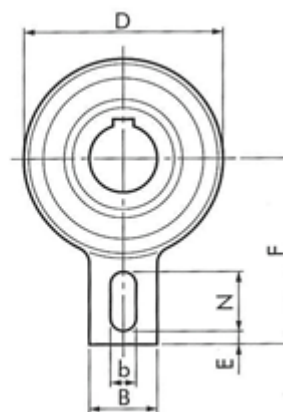

Varenummer: 5798402520

Beskrivelse: Tsubaki Friløbsleje BSEU25-20

d=20 D=83 T=35, forsejlet leje med indvendig not

Mål

B = 15	L = 12
b = 40	L1 = 35
Bor = 20	Moment = 216
D = 83	N = 35
D2 = 42	Not = 6x2,8
E = 5	
F = 90	
J = 1.5	